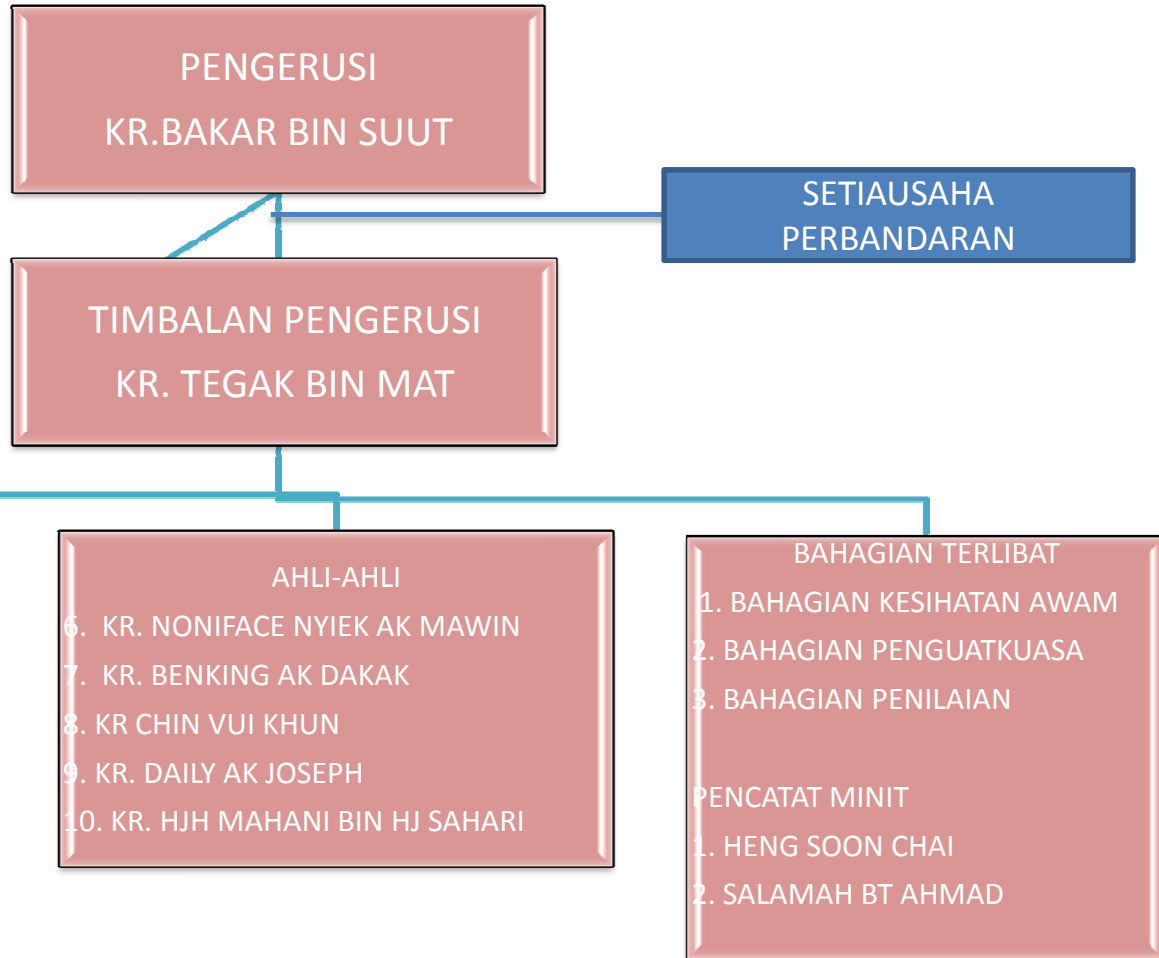

**JAWATANKUASA TETAP
GENERAL PURPOSE
(TUJUAN AM)
JKTTA**

JADUAL MESYUARAT

JAN	FEB	MAC	APRIL	MEI	JUN	JULAI	OGOS	SEPT.	OKTOBER	NOV	DIS
X	7.2.2017 0230PM	8.3.2017 0900AM	12.4.2017 0900AM	11.5.2017 0900AM	14.6.2017 0900AM	12.7.2017 0900AM	9.8.2017 0900AM	13.9.2017 0900AM	11.10.2017 0900AM	8.10.2017 0900AM	13.12.2017 0900AM